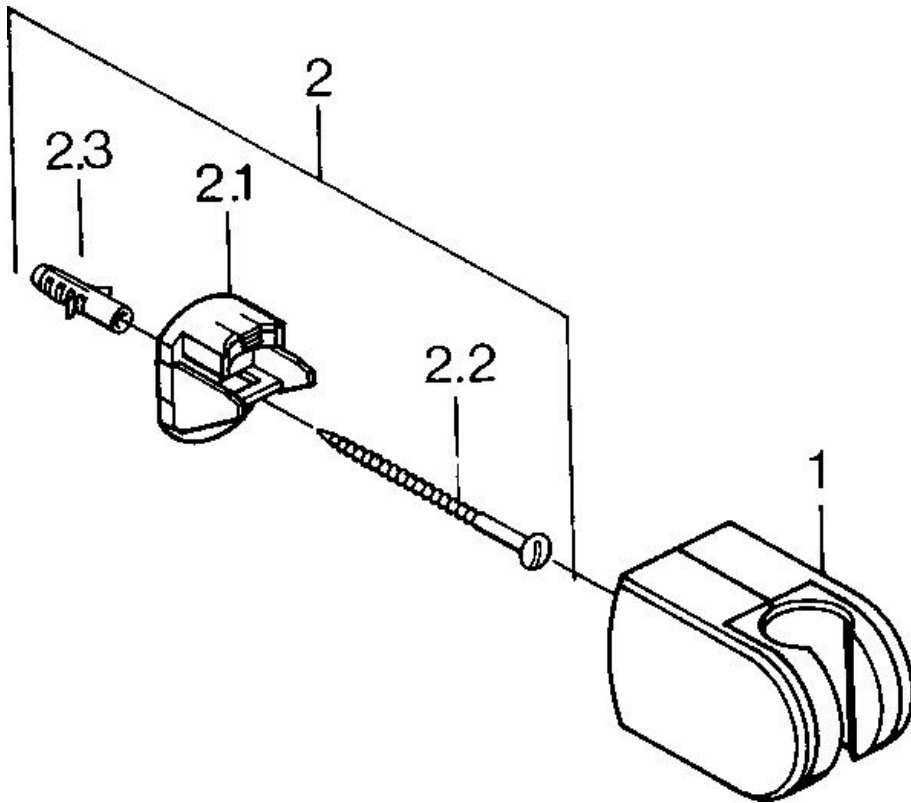

HANSA

**DOUCHEHOUDER**

04430100

**EAN: 4015474672239**

- Badkamer
- Chroom

- Composite
- Douchehouder

### Technische gegevens

---

**Reserveonderdelen****SP04430100**Naam  
2 Bevestigingsset, (-2015)Code  
59911299