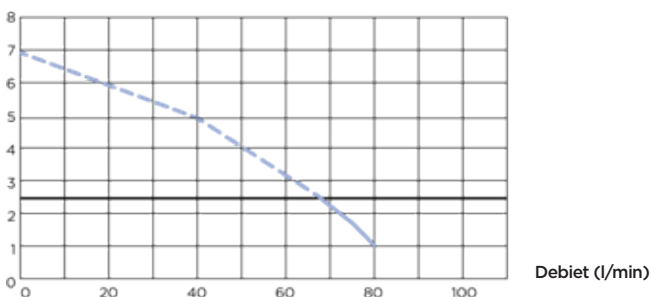

Sanislim

2.5 m
40 m

PRODUCTVOORDELEN

- Geschikt voor het installeren van een complete doucheruimte
- Geringe inbouwdiepte, voor een discrete installatie

AANSLUITINGEN

INHOUD VERPAKKING

Terugslagklep, aansluitingen, actief koolstoffilter inbegrepen om geuren te neutraliseren

POMPCURVE

Opvoerhoogte (m) Max. aanbevolen hoogte: 2,5 m

TECHNISCHE SPECIFICATIES

Aantal inlaten	4
Diameter inlaten ext	40, 100 mm
Afvoerdiameter ext	22/28/32 mm
Min. hoogte douchebak	15 cm
Spanning - Frequentie	220-240 V - 50-60 Hz
Motorverbruik	400 W
Beschermingsgraad (IP)	IP44
Elektrische klasse	I
Geluidsniveau	48.3 dB(A)
Identificatie en logistiek	
Brutogewicht	5.8 kg
EAN-code	3308811219015
Artikel nr.	SLIM2