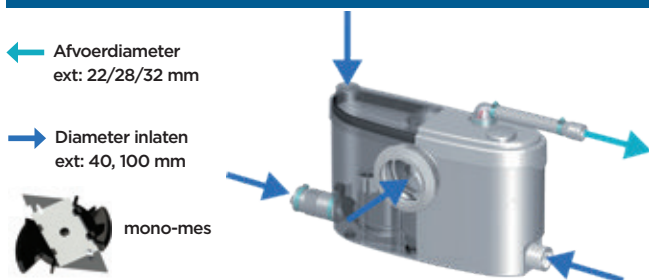

Sanislim

2.5 m
40 m

PRODUCTVOORDELEN

- Geschikt voor het installeren van een complete doucheruimte
- Geringe inbouwdiepte, voor een discrete installatie

AANSLUITINGEN

INHOUD VERPAKKING

Terugslagklep, aansluitingen, actief koolstoffilter inbegrepen om geuren te neutraliseren

POMPCURVE

Opvoerhoogte (m) Max. aanbevolen hoogte: 2,5 m

TECHNISCHE SPECIFICATIES

Aantal inlaten	4
Diameter inlaten ext	40, 100 mm
Afvoerdiameter ext	22/28/32 mm
Min. hoogte douchebak	15 cm
Spanning - Frequentie	220-240 V - 50-60 Hz
Motorverbruik	400 W
Beschermingsgraad (IP)	IP44
Elektrische klasse	I
Geluidsniveau	48.3 dB(A)
Identificatie en logistiek	
Brutogewicht	5.8 kg
EAN-code	3308811219015
Artikel nr.	SLIM2