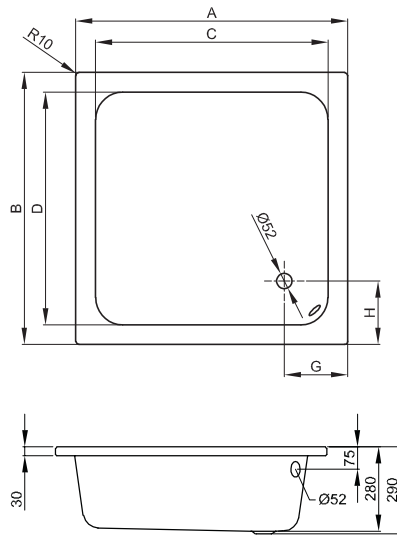

# BetteDelta 800 mm - 900 mm

## Afmeting

Bestelnr.	Maat in mm	A	B	C	D	G	H
5660	800 x 750 x 280	800	750	670	620	210	210
5810	800 x 800 x 280	800	800	670	670	210	210
5740	900 x 700 x 280	900	700	770	570	210	210
5760	900 x 750 x 280	900	750	770	620	210	210
5960	900 x 800 x 280	900	800	770	670	210	210
5910	900 x 900 x 280	900	900	770	770	210	210