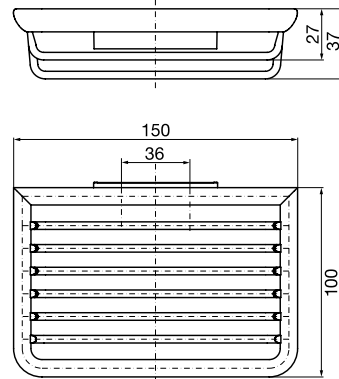

### Korf chrom

Art.nr.3545 001 01

met verdekte wandbevestiging